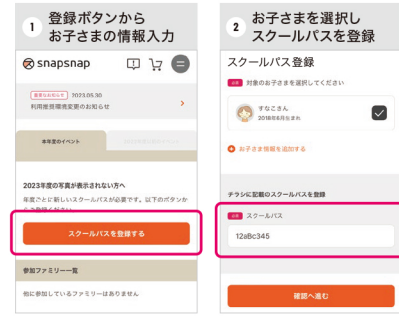

撮影: デモ写真館

ご利用方法

無料会員登録・ログイン後、スクールパスを登録してご利用ください

スナップスナップ
無料会員登録・ログイン

スナップスナップ 検索

<https://snapsnap.jp>

ウラ面にくわしいご利用方法を掲載しています

初めての方

会員登録から写真が届くまでの 4 ステップ

1 会員登録

スナップスナップにアクセス。新規会員登録から画面に沿って登録してください。「スナップスナップ仮会員登録」のメールが届きますので、本文内の URL にアクセスすると、本登録は完了します。

2 スクールパスを登録

ログイン後、「スクールパスを登録する」ボタンからお子さまの情報を登録。本紙オモテ面に記載のスクールパスを登録します。

3 写真を見る・買う

表示されたイベントを押すと写真の閲覧・購入ができます。一度お子様の写真をカートに入れると、**かお検索機能**が有効に。お子さまの写真が探しやすくなります。

4 写真をお届け

ご注文後、弊社工場にてプリント。ご指定の方法にてお客さまへお届けします。ダウンロードデータは注文履歴画面よりダウンロードいただけます。

会員の方

スクールパスを追加登録する

1 ログイン

スナップスナップにアクセス。メールアドレス・パスワードでログインします。

ログインはこちら
<https://snapsnap.jp/menu>

2 スクールパスを登録

ログイン後、「スクールパスを登録する」ボタンから本紙表面に記載のスクールパスを登録します。

スナップスナップをもっと便利に!

ファミリー共有機能なら 家族みんなで写真が見られます

メールアドレスでご家族をカンタンに招待できます

設定方法は
[こちら](#)

便利で安心な
 スナップスナップで
 思い出をお楽しみください

すぐ見つける
かお検索機能

支払ラクラク
PayPay 対応