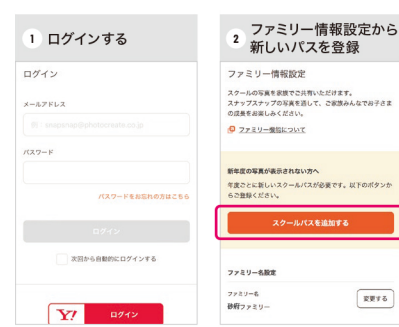

撮影: デモ写真館

ご利用方法

無料会員登録・ログイン後、スクールパスを登録してご利用ください

スナップスナップ
無料会員登録・ログイン

スナップスナップ 検索

<https://snapsnap.jp>

ウラ面にくわしいご利用方法を掲載しています

初めての方

会員登録から写真が届くまでの 4 ステップ

1 会員登録

スナップスナップにアクセス。新規会員登録から画面に沿って登録してください。「スナップスナップ仮会員登録」のメールが届きますので、本文内の URL にアクセスすると、本登録は完了します。

2 スクールパスを登録

ログイン後、「スクールパスを登録する」ボタンからお子さまの情報を登録。本紙オモテ面に記載のスクールパスを登録します。

3 写真を見る・買う

表示されたイベントを押すと写真の閲覧・購入ができます。一度お子様の写真をカートに入れると、**かお検索機能**が有効に。お子さまの写真が探しやすくなります。

4 写真をお届け

ご注文後、弊社工場にてプリント。ご指定の方法にてお客さまへお届けします。ダウンロードデータは注文履歴画面よりダウンロードいただけます。

会員の方

スクールパスを追加登録する

1 ログイン

スナップスナップにアクセス。メールアドレス・パスワードでログインします。

ログインはこちら
<https://snapsnap.jp/menu>

2 スクールパスを登録

ログイン後、「スクールパスを登録する」ボタンから本紙表面に記載のスクールパスを登録します。

スナップスナップをもっと便利に!

ファミリー共有機能なら 家族みんなで写真が見られます

メールアドレスでご家族をカンタンに招待できます

設定方法は
[こちら](#)

便利で安心な
 スナップスナップで
 思い出をお楽しみください

すぐ見つける
かお検索機能

支払ラクラク
PayPay 対応