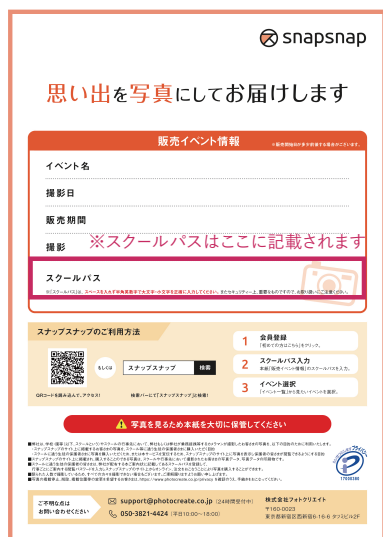

スナップスナップは、スクール（園・学校）で行われた行事の写真や動画を、スクール毎に管理されたページでいつでも閲覧・購入・振り返ることが出来るサイトです。

## まずは会員登録とスクールパス登録を!

- 1 ご利用には会員登録が必要です。  
スナップスナップ (<https://snapsnap.jp>) にアクセスし、新規会員登録から画面に沿って登録してください。
- 2 会員登録後、スクールパスを登録します。スクールパスは撮影日前後に配布されるリーフレットに記載されています。  
※スクールパスは会員パスワードとは異なります
- 3 ご登録いただいたメールアドレス宛に、イベントが公開されたら通知メールが届きます。ぜひご家族でお写真をお選びください。

### かお検索機能

顔認識技術を使って、お子さまの顔に近いと認識された写真を表示させ、お子さまの写真を探しやすくするための検索機能です。

お子さまの写真を登録するとよりスムーズにご利用いただけます!